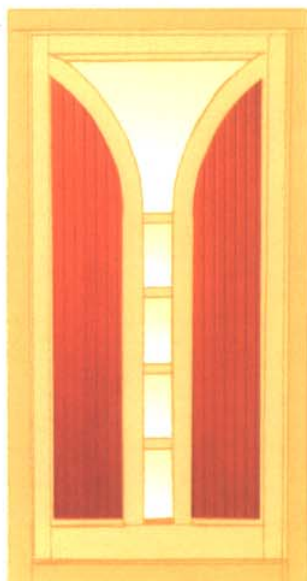

E-Mail: wanger@klappladenbau.de

Web: www.klappladenbau.de

Haustür-Füllungsbeispiel **HS1**

8 mm Massivholz

3 mm Sperrholz

Alu-Einlage

16 mm Hartschaum

Alu-Einlage

3 mm Sperrholz

Furnier oder Massivholz
nach Angabe

Einladend und individuell:

Maßgefertigte Haustürfüllungen in unterschiedlichsten Designvariationen

Die hier gezeigten Beispiele sind ein kleiner Auszug unserer Gestaltungsmöglichkeiten.

Mitglied im

Haustür-Füllungsbeispiel **HS2**

Haustür-Füllungsbeispiel **HS3**

Haustür-Füllungsbeispiel **HS4**